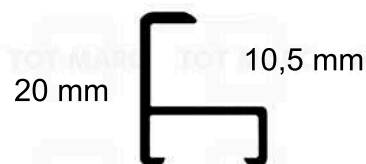

ALUMINIO CORTADO A MEDIDA

Moldura de aluminio de 0,7 cms en lacado mate y anonizado.

7,5 mm

Perfil de aluminio cortado a medida.
Cada marco incluye el kit de montaje.

ALUMINIO CORTADO A MEDIDA

Moldura de aluminio de 0,7 cms en lacado mate y anodizado.

M CLIP 97

Moldura de aluminio de 0,8 cms en plata mate y negro lacado mate.

8 mm

20 mm

Sistema de apertura para el cambio de las imágenes rápido y sencillo. Retirar los tensores y clips presionando hacia abajo y tirando hacia afuera.

Recomendado para formatos hasta DIN A3

M ML 97

Moldura de aluminio de 0,8 cms en plata mate y negro lacado mate.

8 mm

20 mm

Sistema de apertura para el cambio de las imágenes rápido y sencillo. Presionar la pinza hacia abajo y girar.