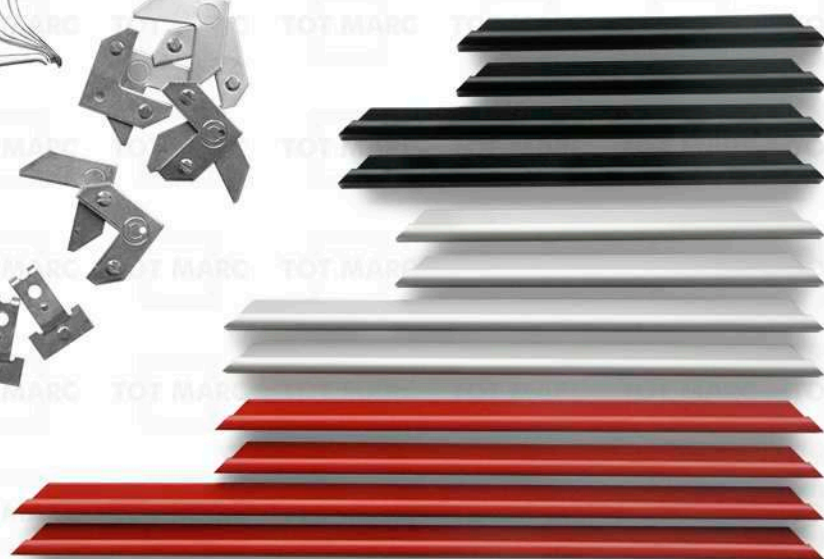

ALUMINIO CORTADO A MEDIDA

Moldura de aluminio de 0,7 cms en lacado mate y anonizado.

7,5 mm

Perfil de aluminio cortado a medida.
Cada marco incluye el kit de montaje.

ALUMINIO CORTADO A MEDIDA

Moldura de aluminio de 0,7 cms en lacado mate y anodizado.

M CLIP 97

Moldura de aluminio de 0,8 cms en plata mate y negro lacado mate.

8 mm

20 mm

Sistema de apertura para el cambio de las imágenes rápido y sencillo. Retirar los tensores y clips presionando hacia abajo y tirando hacia afuera.

Recomendado para formatos hasta DIN A3

M ML 97

Moldura de aluminio de 0,8 cms en plata mate y negro lacado mate.

8 mm

20 mm

Sistema de apertura para el cambio de las imágenes rápido y sencillo. Presionar la pinza hacia abajo y girar.