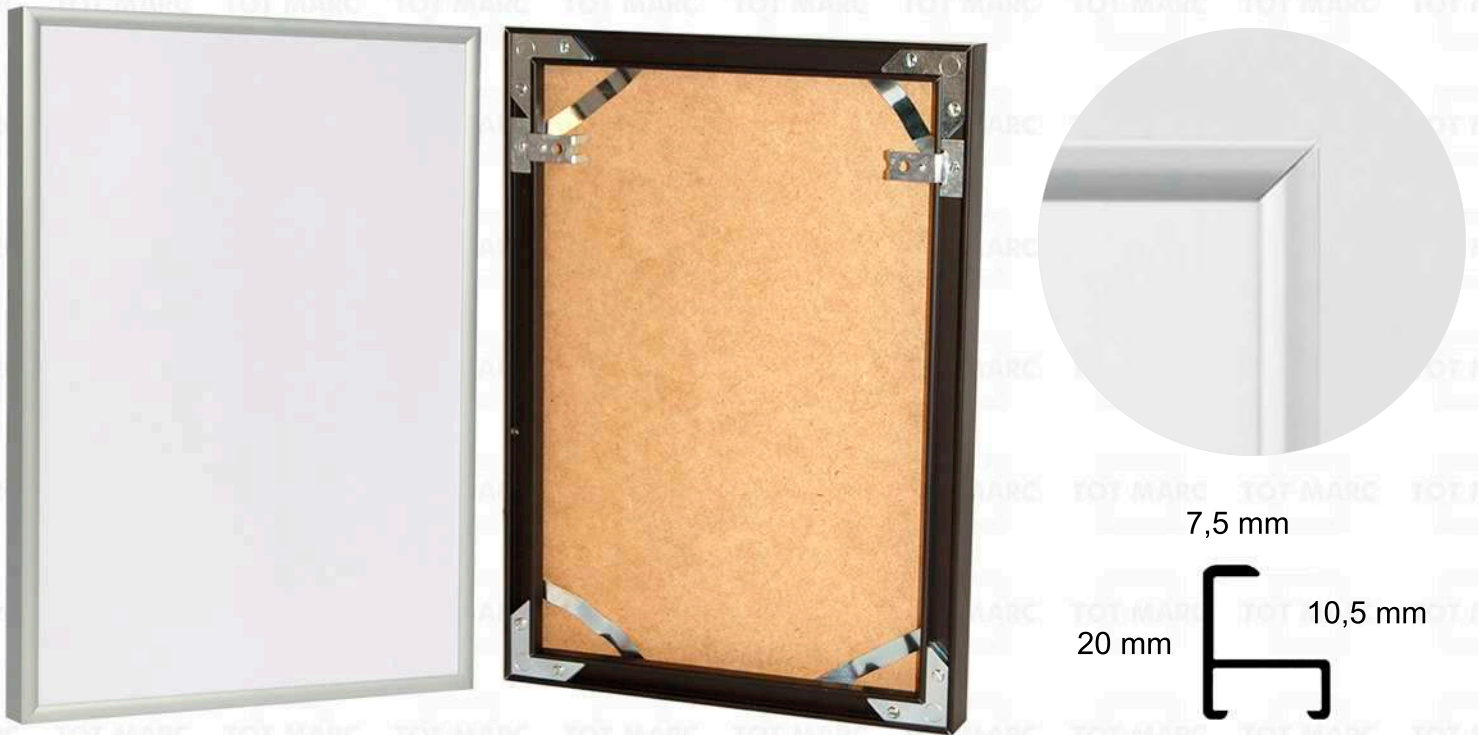

ALUMINIO CORTADO A MEDIDA

Moldura de aluminio de 0,7 cms en lacado mate y anonizado.

7,5 mm

Perfil de aluminio cortado a medida.
Cada marco incluye el kit de montaje.

ALUMINIO CORTADO A MEDIDA

Moldura de aluminio de 0,7 cms en lacado mate y anodizado.

M CLIP 97

Moldura de aluminio de 0,8 cms en plata mate y negro lacado mate.

8 mm

20 mm

Sistema de apertura para el cambio de las imágenes rápido y sencillo. Retirar los tensores y clips presionando hacia abajo y tirando hacia afuera.

Recomendado para formatos hasta DIN A3

M ML 97

Moldura de aluminio de 0,8 cms en plata mate y negro lacado mate.

8 mm

20 mm

Sistema de apertura para el cambio de las imágenes rápido y sencillo. Presionar la pinza hacia abajo y girar.

Se pueden realizar hasta formatos 70x100

M TM2

Moldura de aluminio de 0,7 cms en lacado mate y anodizado.

Sistema de apertura para el cambio de las imágenes con destornillador. De gran resistencia, lo que admite hacer grandes formatos.