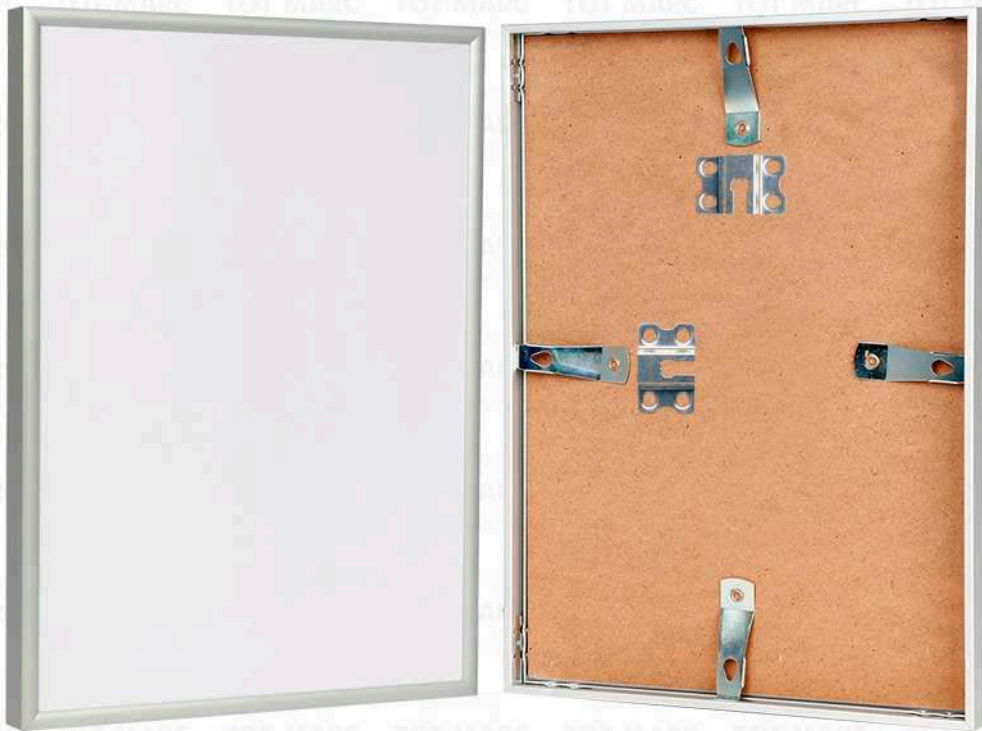

ALUMINIO CORTADO A MEDIDA

Moldura de aluminio de 0,7 cms en lacado mate y anonizado.

7,5 mm

Perfil de aluminio cortado a medida.
Cada marco incluye el kit de montaje.

ALUMINIO CORTADO A MEDIDA

Moldura de aluminio de 0,7 cms en lacado mate y anodizado.

M CLIP 97

Moldura de aluminio de 0,8 cms en plata mate y negro lacado mate.

8 mm

20 mm

Sistema de apertura para el cambio de las imágenes rápido y sencillo. Retirar los tensores y clips presionando hacia abajo y tirando hacia afuera.

Recomendado para formatos hasta DIN A3

M ML 97

Moldura de aluminio de 0,8 cms en plata mate y negro lacado mate.

8 mm

20 mm

Sistema de apertura para el cambio de las imágenes rápido y sencillo. Presionar la pinza hacia abajo y girar.

Se pueden realizar hasta formatos 70x100

M TM2

Moldura de aluminio de 0,7 cms en lacado mate y anodizado.

Sistema de apertura para el cambio de las imágenes con destornillador. De gran resistencia, lo que admite hacer grandes formatos.