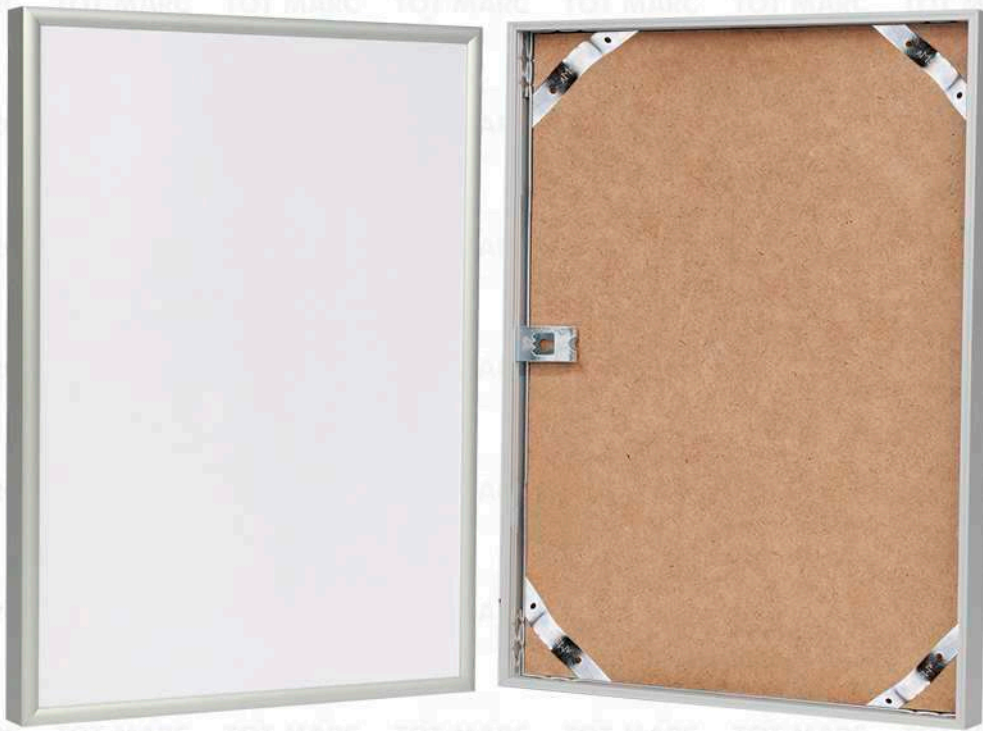

ALUMINIO CORTADO A MEDIDA

Moldura de aluminio de 0,7 cms en lacado mate y anonizado.

7,5 mm

Perfil de aluminio cortado a medida.
Cada marco incluye el kit de montaje.

ALUMINIO CORTADO A MEDIDA

Moldura de aluminio de 0,7 cms en lacado mate y anodizado.

M CLIP 97

Moldura de aluminio de 0,8 cms en plata mate y negro lacado mate.

8 mm

20 mm

Sistema de apertura para el cambio de las imágenes rápido y sencillo. Retirar los tensores y clips presionando hacia abajo y tirando hacia afuera.

Recomendado para formatos hasta DIN A3

M ML 97

Moldura de aluminio de 0,8 cms en plata mate y negro lacado mate.

8 mm

20 mm

Sistema de apertura para el cambio de las imágenes rápido y sencillo. Presionar la pinza hacia abajo y girar.

Se pueden realizar hasta formatos 70x100

M TM2

Moldura de aluminio de 0,7 cms en lacado mate y anodizado.

Sistema de apertura para el cambio de las imágenes con destornillador. De gran resistencia, lo que admite hacer grandes formatos.